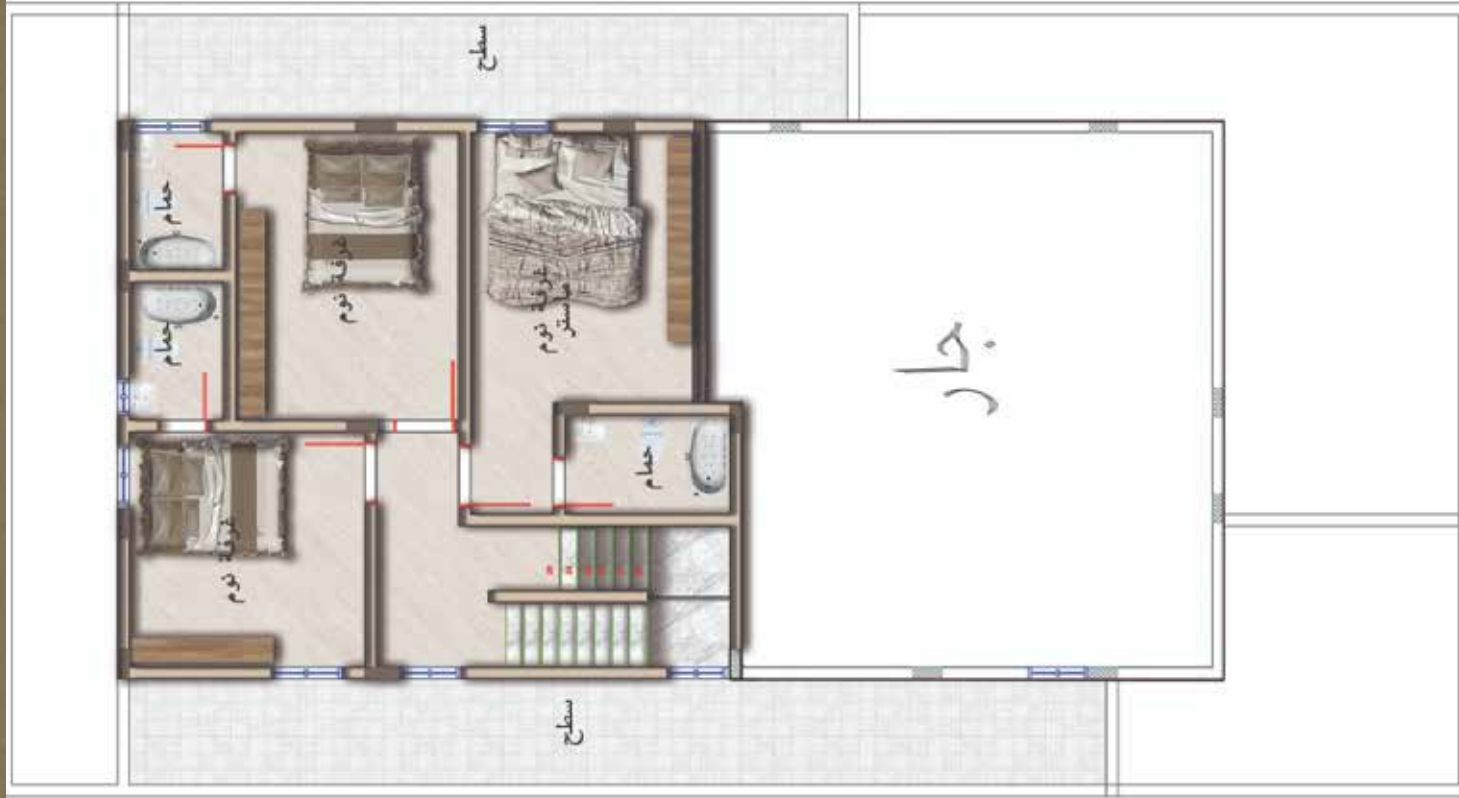

نموذج A

الدور الاول

3 غرفة نوم رئيسية

3 حمامات